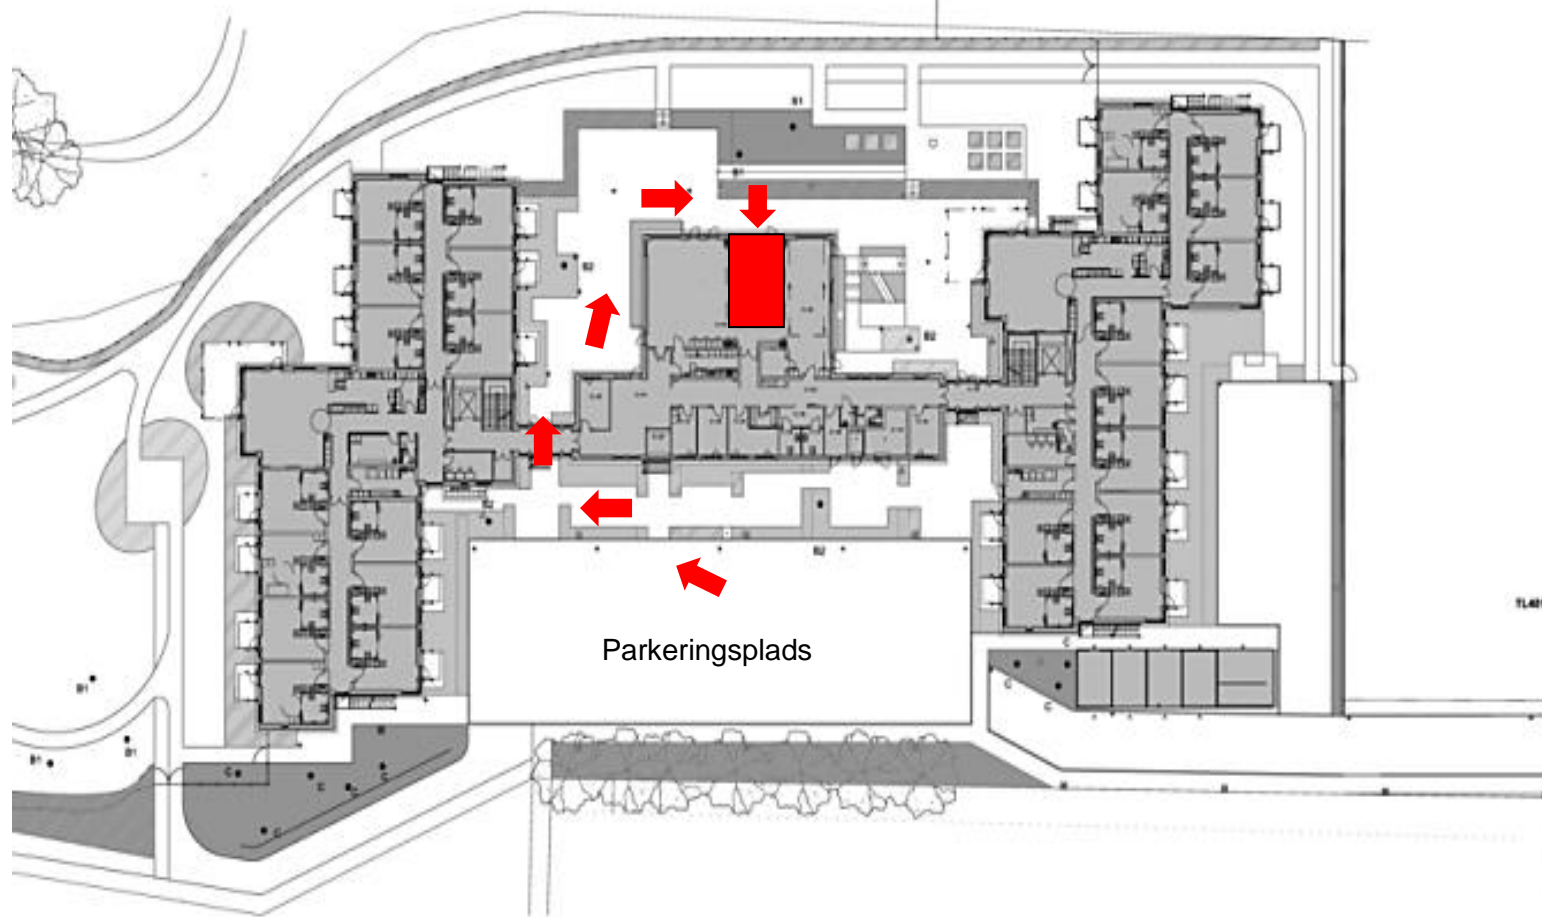

PLEJECENTER BISTRUPVANG

Besøg i Besøgslokale

Besøg skal være aftalt på forhånd.

Du skal følge de røde pile til Vest indgangen, gå igennem begge døre ud i haven og dreje til højre rundt om Fælleshuset. Ring til boenheden ved ankomst og vent udenfor ved besøgslokalet, hvor du vil blive lukket ind af en medarbejder.

Husk at du skal bære maske, spritte af og holde afstand. Efter besøget skal du selvfølgelig forlade lokalet ad samme rute.

Vi takker for din forståelse og samarbejde.