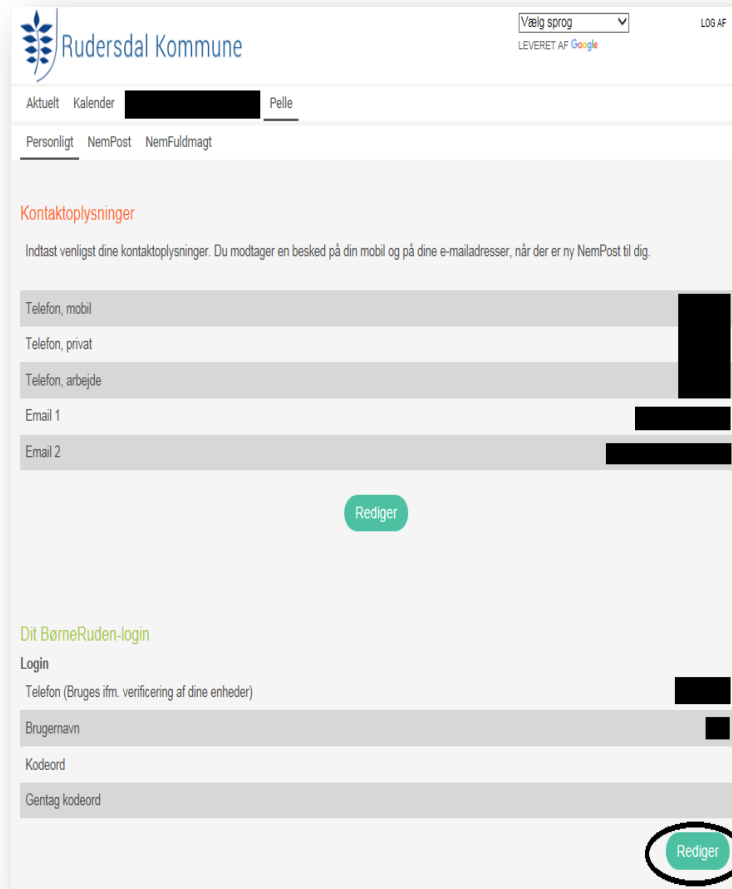

Sådan logger du på BørneRuden

Log på BørneRuden via borneruden.dk og tryk derefter på NemID.

For at redigere login-oplysninger gå til [Eget navn] og Rediger under '**Dit BørneRuden-login**'